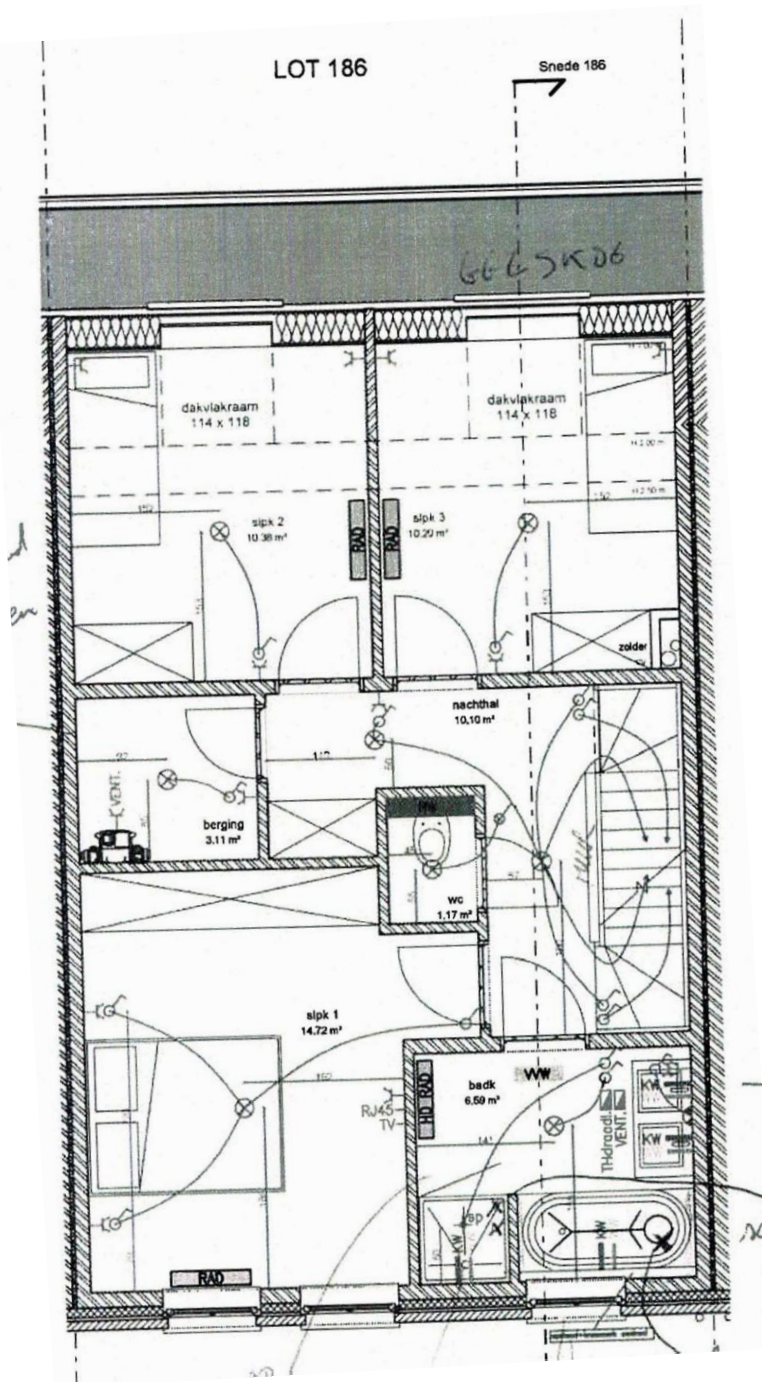

Verdiep

LEGENDE

	WANDVERLICHTING
	LICHTPUNT
	SPOT INBOUW
	SCHAKELAAR
	SCHAKELAAR MET LAMPJE
	ROOKMELDER

	STOPCONTACT ENKEL
	STOPCONTACT DUBBEL
	RJ45 AANSLUITING
	BOX AANSLUITING
	VIDEOFOON
	ZOEMER VOOR BEL

	REGENWATER
	WARM STADSWATER
	KOUD STADSWATER
	KRAAN REGENWATER
	THERMOSTAAT DRAADLOOS
	VENTILATIE

	VLOERVERWARMING
	RADIATOR
	GAS
	DRUKKNOP
	BEWEGINGSENSOR
	DIMMER