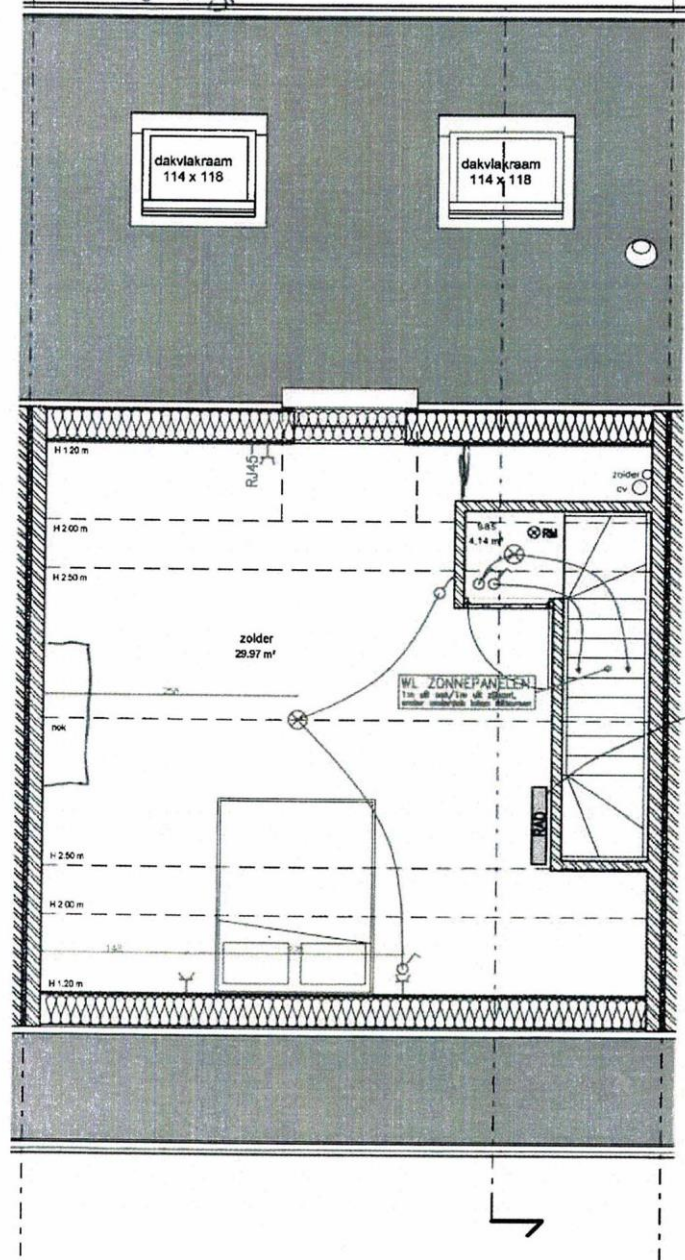

LOT 186

Snede 186

velux type GFL 5006

ZOLDER

LEGENDE

- WANDVERLICHTING
- LICHTPUNT
- SPOT INBOUW
- SCHAKELAAR
- SCHAKELAAR MET LAMPJE
- ROOKMELDER

- STOPCONTACT ENKEL
- STOPCONTACT DUBBEL
- RJ45 AANSLUITING
- BOX AANSLUITING
- VIDEOFOON
- ZOEMER VOOR BEL