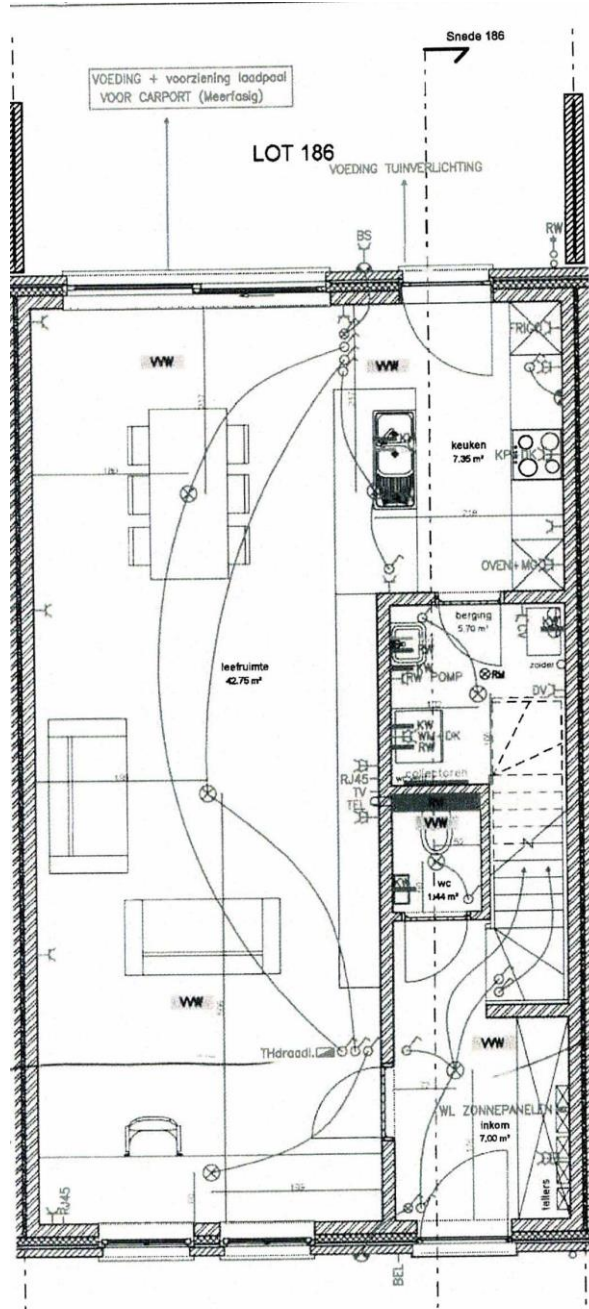

Rijwoning
Middelhoekstraat 6
Varsenare

GELIJKVLOERS

LEGENDE

- WANDVERLICHTING
- LICHTPUNT
- SPOT INBOUW
- SCHAKELAAR
- SCHAKELAAR MET LAMPJE
- ROOKMELDER

- STOPCONTACT ENKEL
- STOPCONTACT DUBBEL
- RJ45 AANSLUITING
- BOX AANSLUITING
- VIDEOFOON
- ZOEMER VOOR BEL